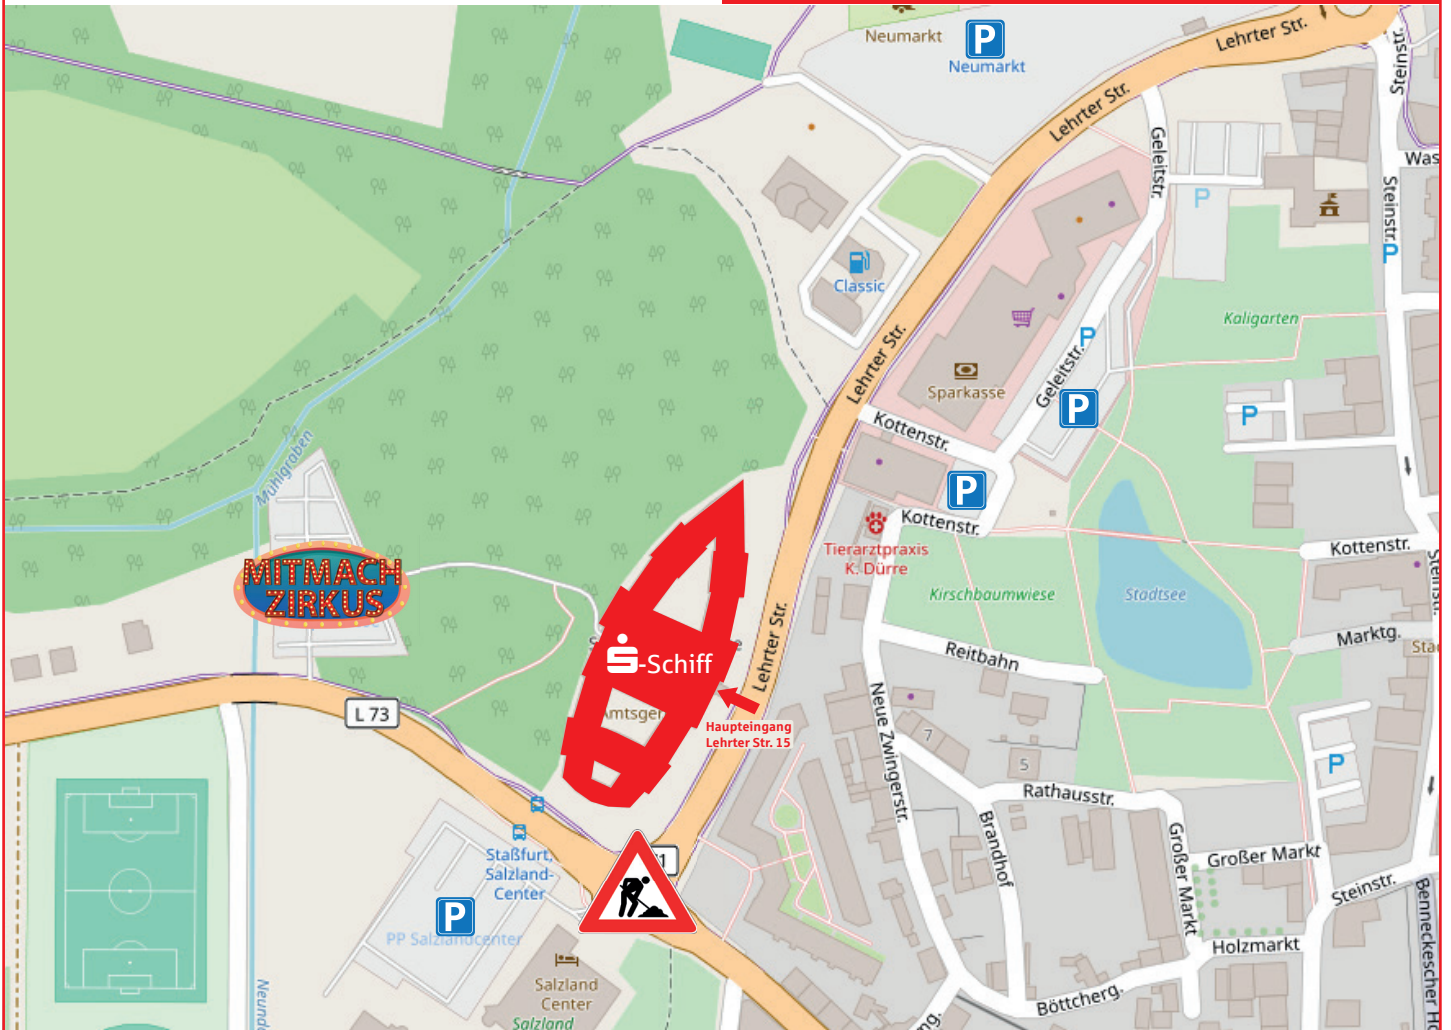

ACHTUNG BAUSTELLE

ACHTUNG Baustelle

Aufgrund der derzeitigen Baustelle am Kreisverkehr Hecklinger Str./Lehrter Str. bitten wir Sie auf folgende Parkmöglichkeiten auszuweichen:

- Parkplatz Neumarkt (kostenfrei)
- Parkplatz Geleitstraße (max. Parkdauer 2h)
- Parkplatz Kottenstraße (max. Parkdauer 2h)
- Parkplatz Salzlandcenter (gebührenpflichtig)

Während des Mitmachzirkus, stehen auf dem Parkplatz der Salzlandsparkasse keine Plätze zur Verfügung.

Wir freuen uns auf Sie.